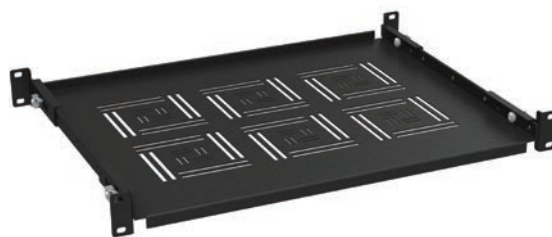

PŘÍSLUŠENSTVÍ

Police pevné

19" standard

Police jsou určeny k uložení zařízení do 19" rozvaděče, používají se tedy především tam, kde tato zařízení nelze uchytit do 19" rámu.

Police se dodávají jako pevné, nebo výsuvné.

Pevné police jsou konstruovány pro uchycení do 19" lišt ve 2 bodech tzn. na přední, popřípadě zadní lišty, nebo pro uchycení ve 4 bodech na přední i zadní lišty. Perforované dno police zajišťuje snadný průchod vzduchu.

Rozměry polic:

- výška: 1U a 2U
- hloubka: 150, 250, 350, 450, 550, 650, 750 mm

Materiál:

- ocelový plech lakovaný práškovou technologií v odstínech světlé šedá RAL 7035 nebo černá RAL 9005

Nosnost pevných polic:

2 bodové 1U - 10 kg	4 bodové 1U - 40 kg
2 bodové 2U - 15 kg	4 bodové 2U - 45 kg

UP-12-G

UP-13-B