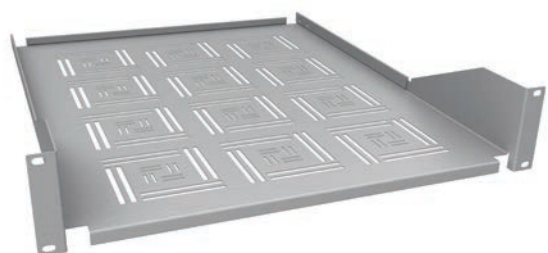

Katalogové číslo černá	Katalogové číslo šedá	Model	Popis	Výška (v U)	Hloubka (v mm)	Nosnost (v kg)
80500150	86030150	UP-01-B/G	Police pevná, výška 1U, uchycení ve 2 bodech	1	150	10
80500250	86030250	UP-02-B/G	Police pevná, výška 1U, uchycení ve 2 bodech	1	250	10
80191454	80191455	UP-03-B/G	Police pevná, výška 1U, uchycení ve 2 bodech	1	350	10
80500350	80500351	UP-23-B/G	Police pevná, výška 2U, uchycení ve 2 bodech	2	350	15
80500450	86500451	UP-24-B/G	Police pevná, výška 2U, uchycení ve 2 bodech	2	450	15
80500550	80500552	UP-25-B/G	Police pevná, výška 2U, uchycení ve 2 bodech	2	550	15
80501250	80501251	UP-12-B/G	Police pevná, výška 1U, uchycení ve 4 bodech	1	250	40
80501350	86031350	UP-13-B/G	Police pevná, výška 1U, uchycení ve 4 bodech	1	350	40
80192451	86031450	UP-14-B/G	Police pevná, výška 1U, uchycení ve 4 bodech	1	450	40
80192452	86031550	UP-15-B/G	Police pevná, výška 1U, uchycení ve 4 bodech	1	550	40
80192466	80146500	UP-16-B/G	Police pevná, výška 1U, uchycení ve 4 bodech	1	650	40
80146502	80501552	UP-17-B/G	Police pevná, výška 1U, uchycení ve 4 bodech	1	750	40
80501550	80501551	UP-35-B/G	Police pevná, výška 2U, uchycení ve 4 bodech	2	550	40

UP-02-G

UP-23-B

UP-

UP-25-G